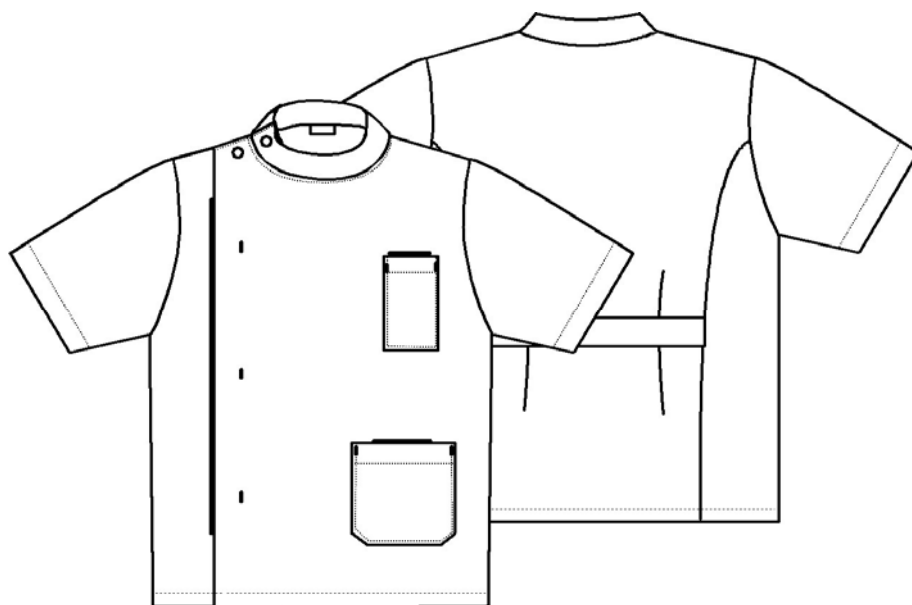

Revisão:00

Se dar á luz é Humano, salvar vidas é Divino

Túnica Homem, 1 Bolso peito, 1 Bolso Inferior, Meia Manga

Refª :

9714195H

DESCRIÇÃO TÉCNICA

- Gola Subida com aperto de mola na lateral direita
- Frontes: Abertura lateral molas com carcela a tapar, 1 Bolso de chapa cantos rectos no peito lado esquerdo, 1 Bolso de chapa cantos cortados na parte inferior lado esquerdo
- Costas: 2 Cortes verticais com cinto (solto) metido nos cortes
- Meia Manga

Normas Aplicáveis: EN 340

DESENHO TÉCNICO / PORMENOR